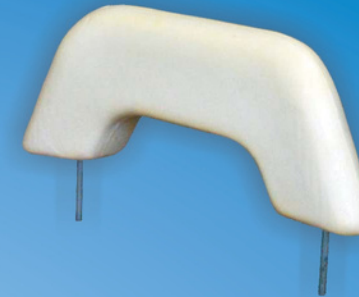

ASSENTOS E ENCOSTOS / APOIO DE CABEÇA

LINHA GM

1418 - Encosto Monza/Kadet
Chevette/Opala
1417 - Assento Monza/kadet
Chevette/Opala

14126 - Encosto para
Corsa Classic
14125 - Assento para
Corsa Classic
adaptação Zafira/meriva

1502 - Apoio de Cabeça
Monza com Kit - 21CM

1507 - Apoio de Cabeça
Blazer com Kit - 28CM

14173 - Assento para
A-20 / C-20 / D-20

1506 - Apoio de Cabeça
Vectra com Kit - 15CM

14186 - Encosto Celta/Prisma
14185 - Assento Celta/Prisma